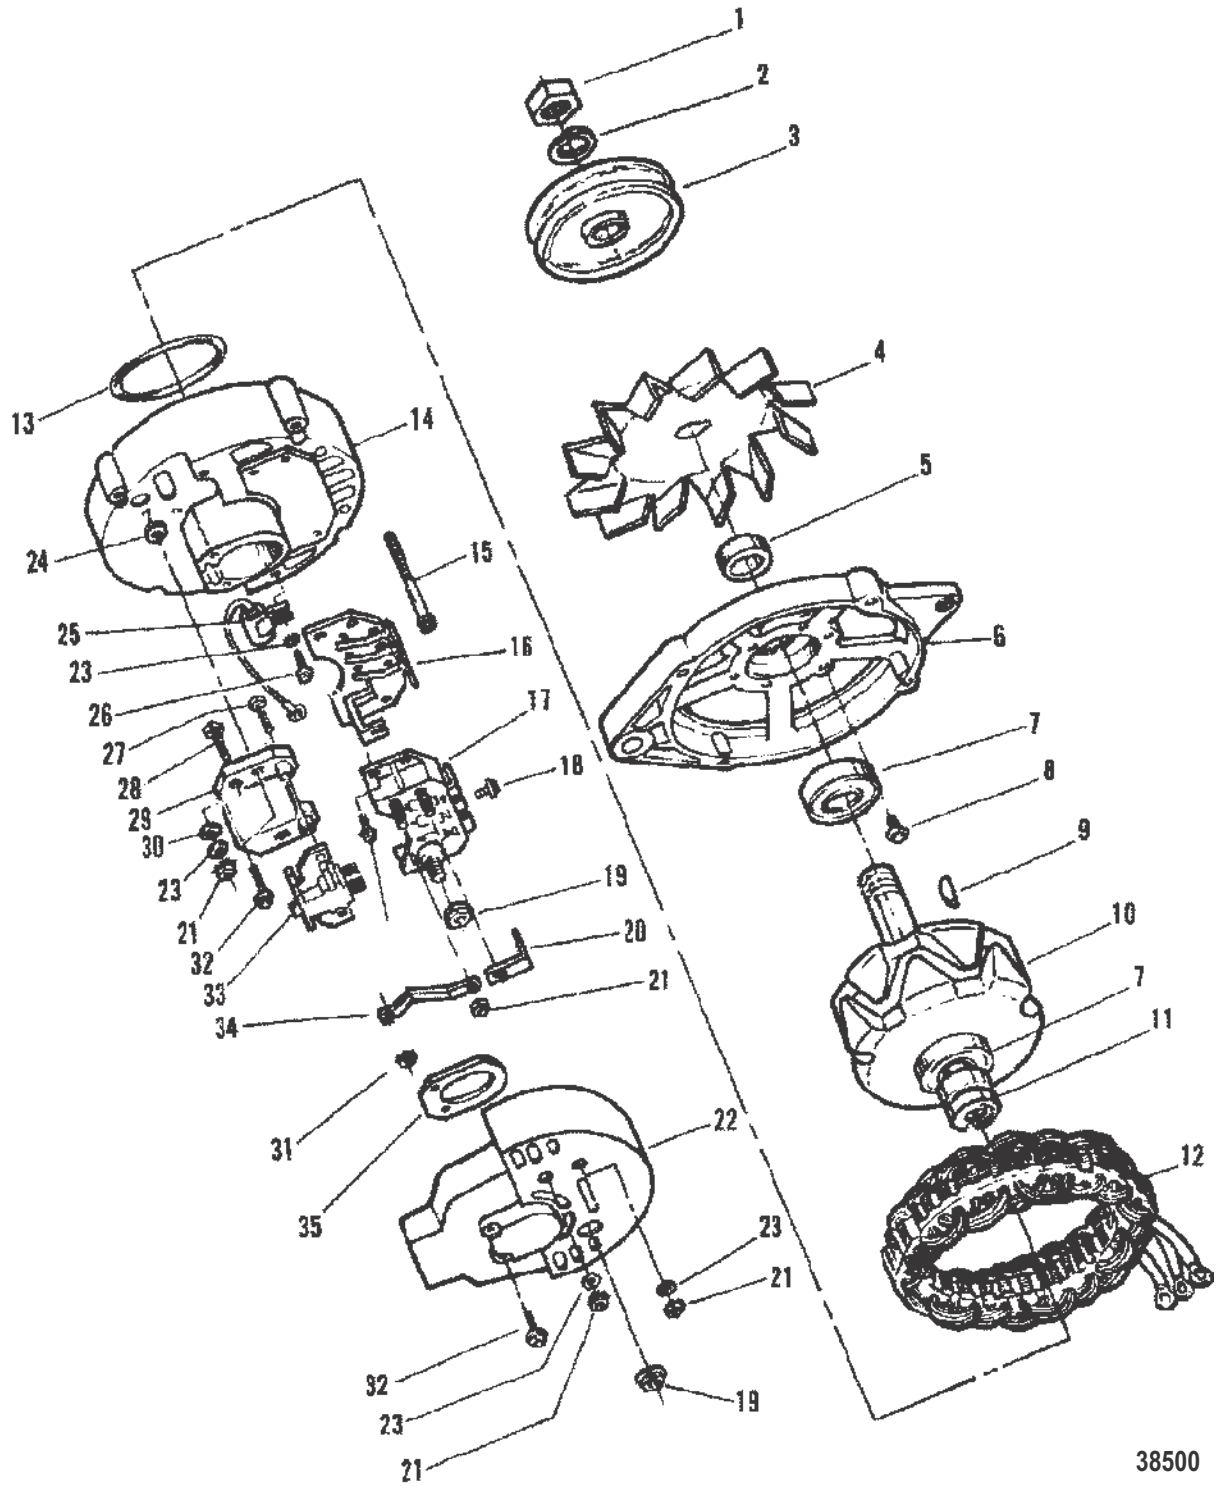

ALTERNATOR (PRESTOLITE #8EM2003KA)

ALTERNATOR (PRESTOLITE #8EM2003KA)

ALTERNATOR (PRESTOLITE #8EM2003KA)

Ref #	Part Class	Part Number	Description	Comments	Qty	Note
-	0000	92497A3	ALTERNATOR ASSEMBLY (55 Ampere) (55 AMP)		1	[1]
1	0390	7027	NUT		1	
2	0390	7033	LOCKWASHER		1	
3	0390	8637	PULLEY		1	
4	0390	7004	FAN		1	
5	0000	813969	SPACER		1	
6	0000	813961	HOUSING Front		1	
7	0390	7005	BEARING Ball		2	
8	0010	813978A1	SCREW		4	
9	0390	7034	KEY		1	
10	0000	813962	ROTOR		1	
11	0390	7014	SLIP RING		1	
12	0000	813963	STATOR		1	
13	0390	7007	RETAINER		1	
14	0000	813964	HOUSING Rear		1	
15	0010	813975	THRU BOLT		4	
16	0000	813966	DIODE BRIDGE		1	
17	0000	813965	DIODE FIELD		1	
18	0010	813981	SCREW		3	
19	0011	813976	NUT		2	
20	0000	813973	STRAP		1	
21	0390	7021	NUT		5	
22	0000	813971	COVER		1	
23	0012	813984	WASHER		5	
24	0390	7022	WASHER		2	
25	0000	813972	CAPACITOR		1	
26	0010	813982	SCREW		1	
27	0010	813979	SCREW		2	
28	0010	813983	SCREW		2	
29	0000	813974	REGULATOR Voltage		1	
30	0012	813985	WASHER		2	
31	0011	813977	NUT		2	
32	0010	813980	SCREW		8	
33	0000	813968	BRUSH ASSEMBLY		1	
34	0000	813967	STRAP (D+)		1	
35	0027	813970	GASKET		1	

PART NOTES:

1. [1] - Alternate part numbers:
   817119R01Reman
   92497A 3QS

ALTERNATOR (PRESTOLITE #8EM2003KA)