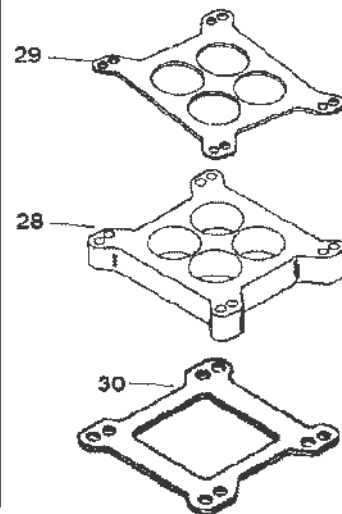

CARBURETOR AND LINKAGE

7.4L BRAVO ONE & TWO WITH O-RINGS

7.4L BRAVO ONE & TWO WITH GASKETS

7.4L BRAVO THREE

454 MAGNUM

38883

CARBURETOR AND LINKAGE

Ref #	Part Class	Part Number	Description	Comments	Qty	Note
1	3310	806969A2	CARBURETOR	(7.4L BRAVO I & II) [0D603118] THRU [0F351999]	1	[1]
1	3310	806969A1	CARBURETOR	(7.4L BRAVO I & II) [0F352000] & Up	1	[2]
1	3310	806755A2	CARBURETOR	(7.4L BRAVO III) [0D838819] & Up	1	
1	3310	806755A1	CARBURETOR	(454 MAGNUM) [0D808069] THRU [0F304999]	1	
1	3310	806755A2	CARBURETOR	(454 MAGNUM) [0F305000] & Up	1	
2	0024	32817	SPRING		1	
3	0010	35385	SCREW (.312-18 x 1-3/4)		2	
3	0010	35386	SCREW (.312-18 x 1.00)		2	
4	0016	70237	STUD (.312-18/.312-24 x 2.620)		2	
4	0016	70236	STUD (.312 x 1.500)		2	
5	0000	817685T	BRACKET (CAST)		1	
5	0000	805359T	BRACKET (STAMPED)		1	
6	0016	818192	STUD		1	
7	0012	24664	WASHER (M4 x 20)		2	
8	0011	35045	NUT (.250-28)		1	
9	0011	20361	NUT (.250-28)		1	
10	0013	39107	LOCKWASHER (.312-24)		2	
11	0016	96112	STUD (.250-28 x 2.00) Throttle Cable Anchor		1	
12	0012	29245	WASHER (.281 x .500 x .060) Stainless Steel		2	
13	0011	20361	NUT (.250-28)		1	
14	0011	35045	NUT (.250-28)		1	
15	0022	48358	PLUG (.375)		1	
16	0000	71464	CHOKE	AUTOMATIC CHOKE	1	
17	0000	63922	COVER	AUTOMATIC CHOKE	1	
18	0010	69235	SCREW (.190-24 x .500)	AUTOMATIC CHOKE	1	
19	0000	806937	ROD Choke	(7.4L BRAVO I & II) AUTOMATIC CHOKE	1	
19	0000	806940	ROD Choke	(454 MAGNUM & 7.4L BRAVO III) AUTOMATIC CHOKE	1	
20	0054	89668	CLIP	AUTOMATIC CHOKE	1	
21	0012	20084	WASHER (.328 x .562 x .062)		2	
22	0011	29250	NUT (.312-24)		2	
23	0027	41610	GASKET	7.4L BRAVO I & II WITH GASKETS	1	[3]
24	0000	806758A1	SPACER	7.4L BRAVO I & II WITH GASKETS	1	
25	0010	54523	SCREW (.312-18 x 1.00)	7.4L BRAVO I & II WITH GASKETS	4	
26	0027	524572	GASKET	7.4L BRAVO I & II WITH GASKETS	1	[3]