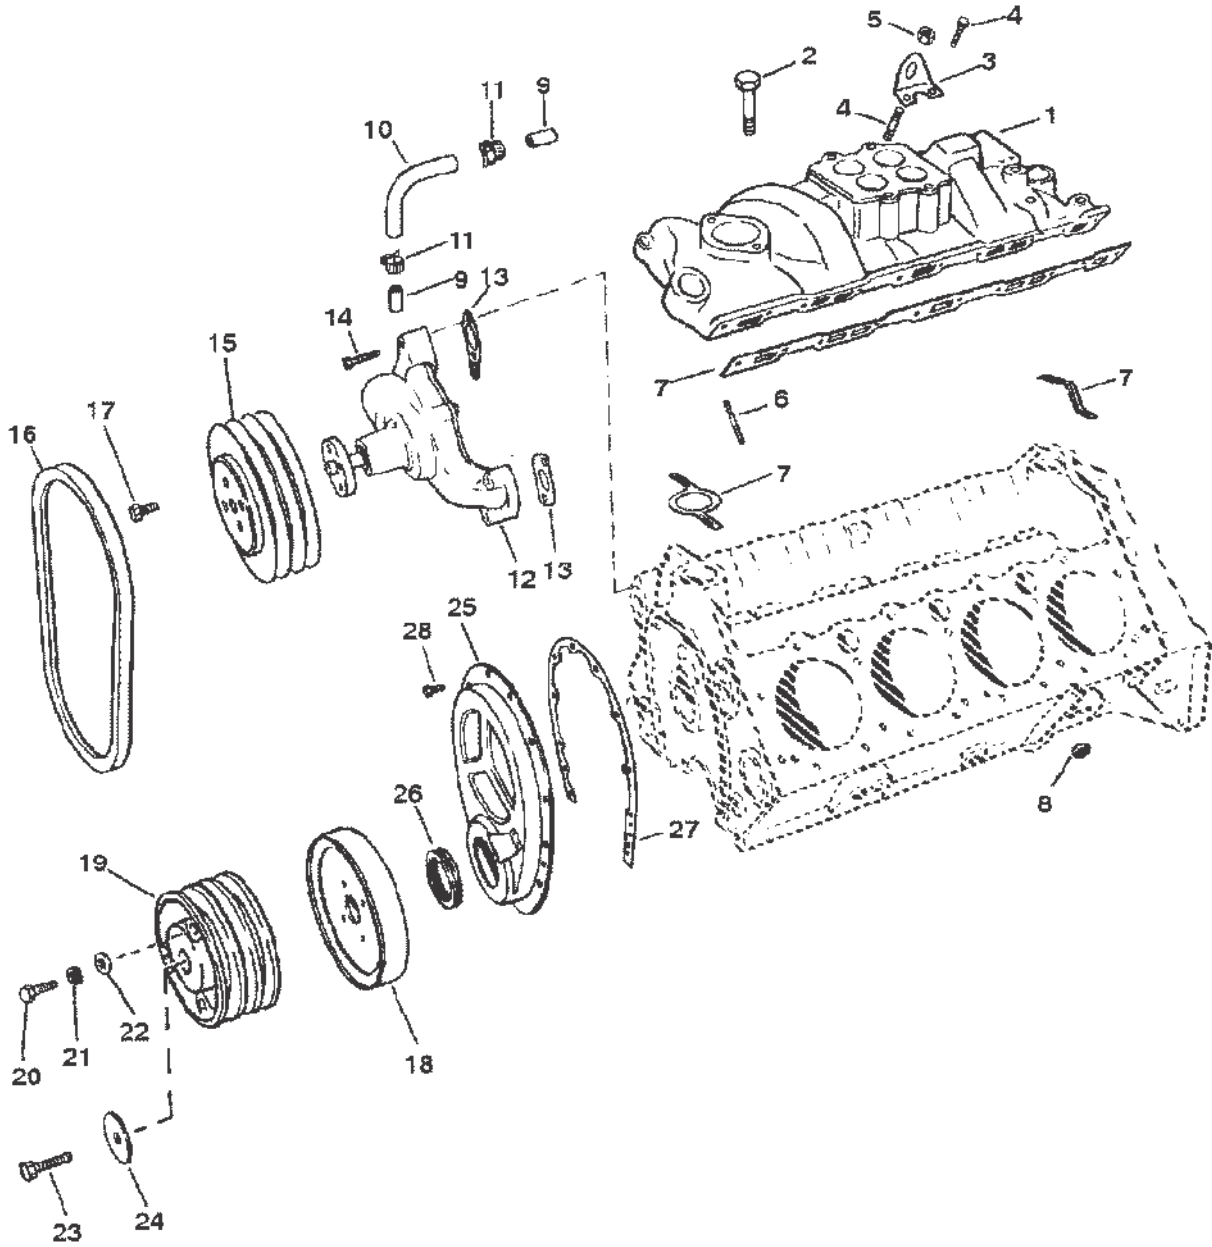

INTAKE MANIFOLD AND FRONT COVER

Ref #	Part Class	Part Number	Description	Comments	Qty	Note
1	0000	811575	MANIFOLD	7.4L BRAVO I & II	1	
2	0010	37510	BOLT (1.5 In.)	7.4L BRAVO I & II	14	
2	0010	811577	BOLT	7.4L BRAVO I & II	2	
1	0000	72608	MANIFOLD	7.4L BRAVO III	1	
2	0010	805612	BOLT	7.4L BRAVO III	12	
2	0010	805611	BOLT	7.4L BRAVO III	4	
1	0000	72608	MANIFOLD	454 MAGNUM	1	
2	0010	37510	BOLT (1.5 In.)	454 MAGNUM	12	
2	0010	811574	SCREW (.375-16 x 1.750)	454 MAGNUM	4	
3	0054	64628	LIFTING EYE		1	
4	0010	34354	SCREW (.375-16 x 1.50)		2	
4	0016	806250	STUD		2	
5	0011	32219	NUT (.375-16)		1	
6		NSS	NOT SOLD SEPARATE STUD (GM #10092939)		4	[1]
7	0027	811644	GASKET SET	(7.4L BRAVO I & II)	1	[2]
7	0027	805722A1	GASKET SET	(7.4L BRAVO III & 454 MAGNUM)	1	[3]
8	0000	34543	VALVE Oil Bypass		2	
9	0022	806242	CONNECTOR		2	
10	0032	805987	HOSE		1	
11	0054	815504412	CLAMP Worm Gear		2	
12	0000	811573	PUMP ASSEMBLY		1	[4]
13	0027	49110	GASKET Circulating Water Pump Mount		2	[5]
14	0010	811574	SCREW (.375-16 x 1.750)		4	
15	0000	19692T	PULLEY (7 In. Diameter)		1	
16	0057	48122	BELT (48 Inches)		1	
17	0010	47277	SCREW (.312-24 x .750)		4	
18	0000	811555	HARMONIC BALANCER	(7.4L BRAVO)	1	
18	0000	811556	DAMPER	(454 MAGNUM)	1	
19	0000	90081T	PULLEY		1	
20	0010	75334	SCREW (.375-24 x 3.00)	(7.4L BRAVO)	3	
20	0010	358701	SCREW (.375-16 x 2.00)	(454 MAGNUM)	3	
21	0013	35048	LOCKWASHER (.375)		3	
22	0012	34714	WASHER		3	
23	0010	811559	SCREW (.500-20 x 2.500)		1	
24	0012	49103	WASHER		1	
25	0000	811570	COVER ASSEMBLY		1	
26	0026	8219471	SEAL		1	[5]
27	0027	811572	GASKET		1	[5]
28	0010	35366	SCREW		10	
-	0027	811547A92	GASKET SET Engine	(7.4L BRAVO)	1	
-	0027	811572A92	GASKET SET Overhaul	(454 MAGNUM)	1	

PART NOTES:

[1] - NOT SOLD SEPARATE

INTAKE MANIFOLD AND FRONT COVER

INTAKE MANIFOLD AND FRONT COVER

38892