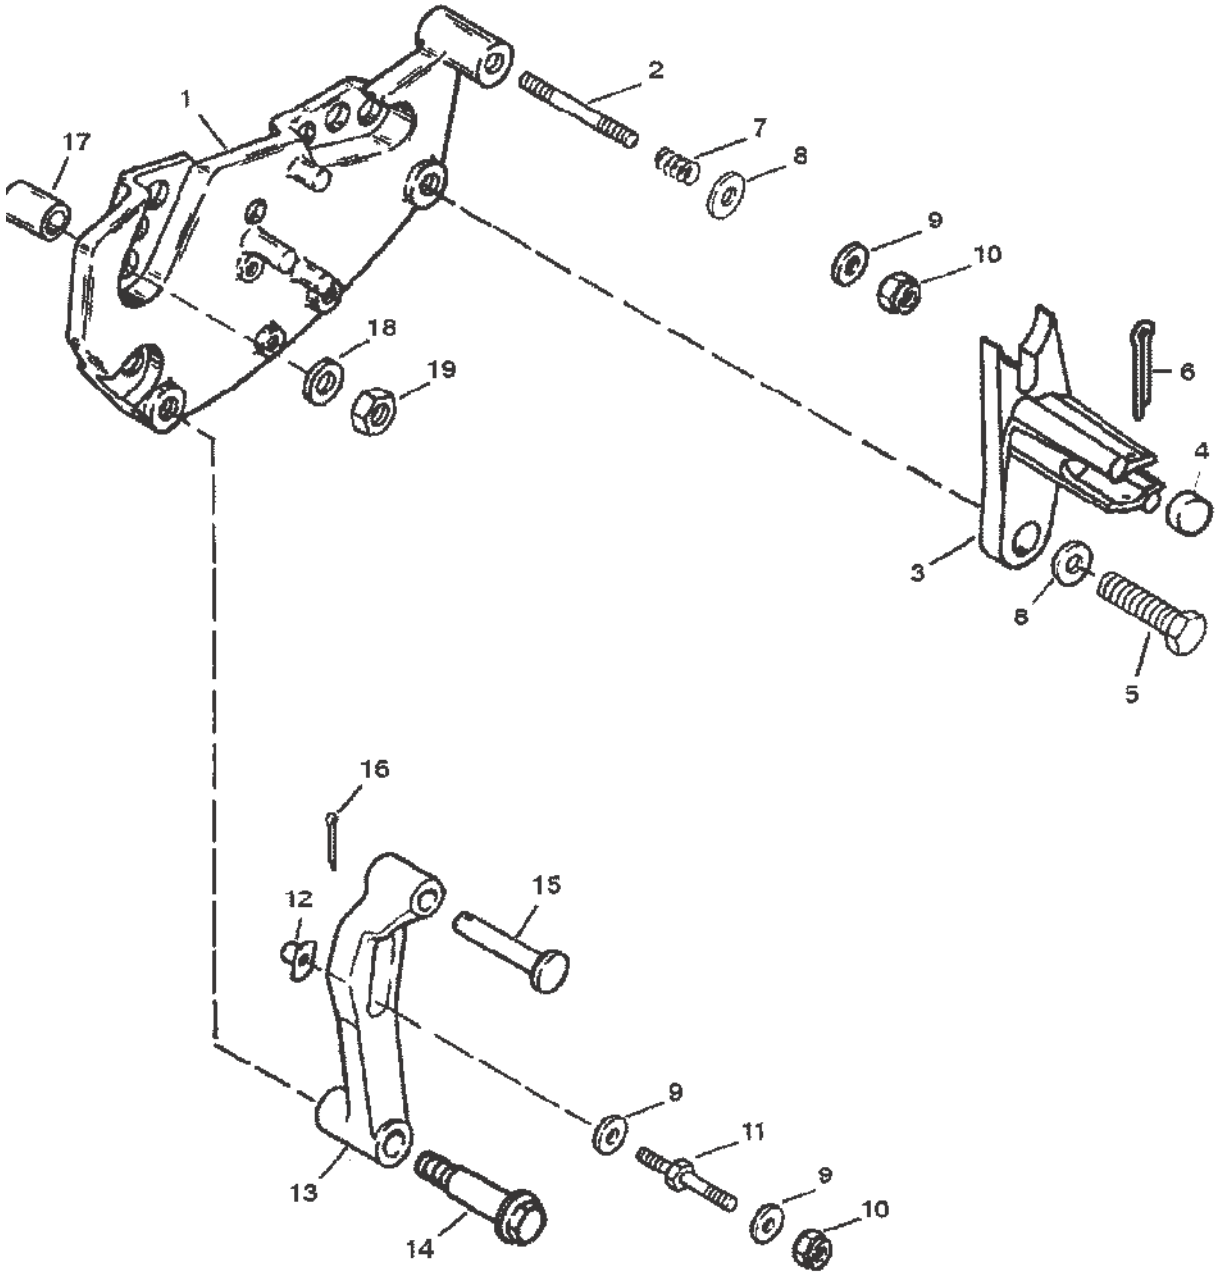

SHIFT BRACKET

37733

SHIFT BRACKET

Ref #	Part Class	Part Number	Description	Comments	Qty	Note
1	0000	99237A10	BRACKET ASSEMBLY		1	
2	0016	987981	STUD (.250-20/.250-28 x 2.120)		1	
3	0000	123811	RETAINER		1	
4	0023	98828	SPACER		1	
5	0010	53167	SCREW (.312-18 x .880)		1	
6	0018	32857	COTTER PIN		1	
7	0024	98880	SPRING		1	
8	0012	56720	WASHER (.330 x .750 x .060) Stainless Steel		1	
NS	0023	98820	SPACER (IF APPLICABLE)		1	
9	0012	35462	WASHER (.2656 x .625 x .0625) Stainless Steel		1	
10	0011	13438	NUT (.250-28)		2	
11	0016	96112	STUD (.250-28 x 2.00) Throttle Cable Anchor		1	
12	0011	63341	TEE NUT		1	
13	0000	138981	LEVER		1	
14	0010	13743	SCREW (.312-18 x 1.843) Shoulder		1	
15	0017	68402	PIN (.250 x 1.13)		1	
16	0018	21071	COTTER PIN		1	
17	0023	806981	SPACER		3	
18	0012	35462	WASHER (.2656 x .625 x .0625) Stainless Steel		3	
19	0011	64015	NUT (.250-20)		3	