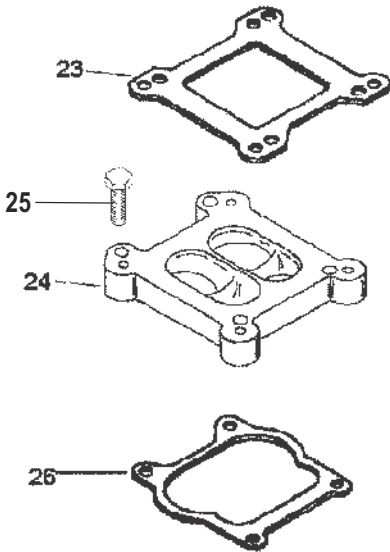

CARBURETOR AND LINKAGE

7.4L BRAVO ONE & TWO WITH O-RINGS

7.4L BRAVO ONE & TWO WITH GASKETS

7.4L BRAVO THREE

454 MAGNUM

38883

CARBURETOR AND LINKAGE

Ref #	Part Class	Part Number	Description	Comments	Qty	Note
1	3310	806969A2	CARBURETOR	(7.4L BRAVO I & II) [0D603118] THRU [0F351999]	1	[1]
1	3310	806969A1	CARBURETOR	(7.4L BRAVO I & II) [0F352000] & Up	1	[2]
1	3310	806755A2	CARBURETOR	(7.4L BRAVO III) [0D838819] & Up	1	
1	3310	806755A1	CARBURETOR	(454 MAGNUM) [0D808069] THRU [0F304999]	1	
1	3310	806755A2	CARBURETOR	(454 MAGNUM) [0F305000] & Up	1	
2	0024	32817	SPRING		1	
3	0010	35385	SCREW (.312-18 x 1-3/4)		2	
3	0010	35386	SCREW (.312-18 x 1.00)		2	
4	0016	70237	STUD (.312-18/.312-24 x 2.620)		2	
4	0016	70236	STUD (.312 x 1.500)		2	
5	0000	817685T	BRACKET (CAST)		1	
5	0000	805359T	BRACKET (STAMPED)		1	
6	0016	818192	STUD		1	
7	0012	24664	WASHER (M4 x 20)		2	
8	0011	35045	NUT (.250-28)		1	
9	0011	20361	NUT (.250-28)		1	
10	0013	39107	LOCKWASHER (.312-24)		2	
11	0016	96112	STUD (.250-28 x 2.00) Throttle Cable Anchor		1	
12	0012	29245	WASHER (.281 x .500 x .060) Stainless Steel		2	
13	0011	20361	NUT (.250-28)		1	
14	0011	35045	NUT (.250-28)		1	
15	0022	48358	PLUG (.375)		1	
16	0000	71464	CHOKE	AUTOMATIC CHOKE	1	
17	0000	63922	COVER	AUTOMATIC CHOKE	1	
18	0010	69235	SCREW (.190-24 x .500)	AUTOMATIC CHOKE	1	
19	0000	806937	ROD Choke	(7.4L BRAVO I & II) AUTOMATIC CHOKE	1	
19	0000	806940	ROD Choke	(454 MAGNUM & 7.4L BRAVO III) AUTOMATIC CHOKE	1	
20	0054	89668	CLIP	AUTOMATIC CHOKE	1	
21	0012	20084	WASHER (.328 x .562 x .062)		2	
22	0011	29250	NUT (.312-24)		2	
23	0027	41610	GASKET	7.4L BRAVO I & II WITH GASKETS	1	[3]
24	0000	806758A1	SPACER	7.4L BRAVO I & II WITH GASKETS	1	
25	0010	54523	SCREW (.312-18 x 1.00)	7.4L BRAVO I & II WITH GASKETS	4	
26	0027	524572	GASKET	7.4L BRAVO I & II WITH GASKETS	1	[3]