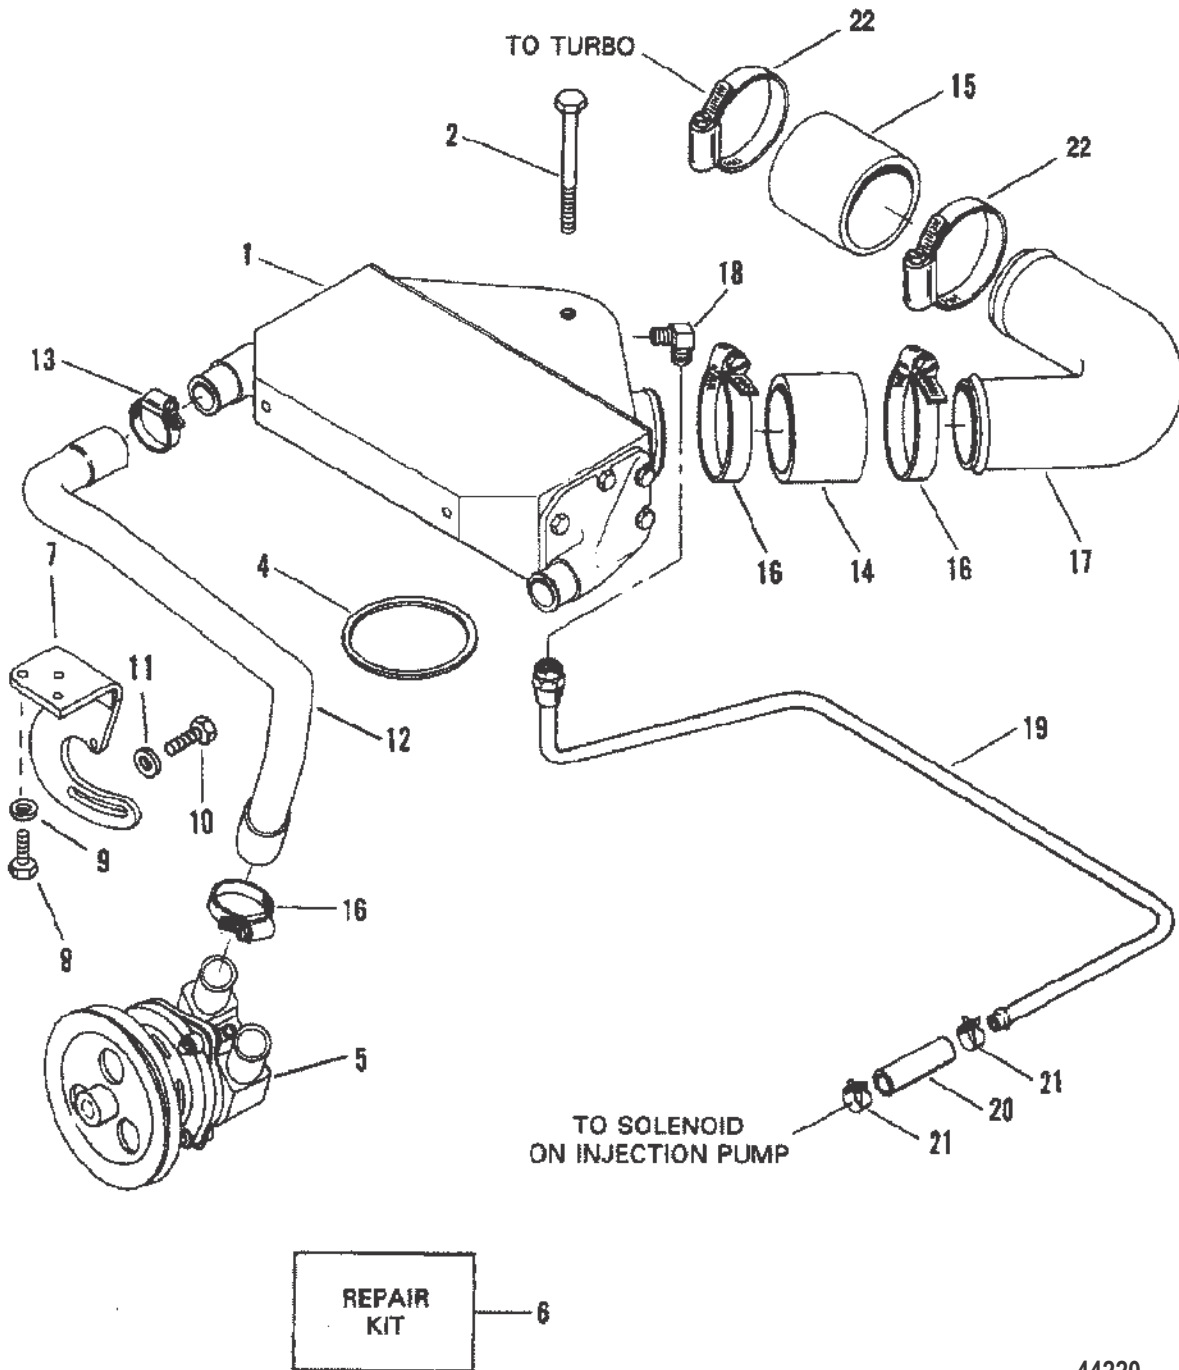

AFTERCOOLER (STERN DRIVE)

44220

AFTERCOOLER (STERN DRIVE)

Ref #	Part Class	Part Number	Description	Comments	Qty	Note
1	0000	805881A2	AFTERCOOLER WITH DECALS		1	
2	0010	805786	SCREW		1	
4	0027	805844	GASKET		1	[1]
5	0000	806152	PUMP ASSEMBLY Sea Water		1	
6	0000	808145	REPAIR KIT		1	
7	0000	806071T	BRACKET		1	
8	0010	805772	SCREW		3	
9	0012	805787	WASHER		3	
10	0010	805763	SCREW (.375-16 x 1.00)		2	
11	0012	805787	WASHER		2	
12	0032	806153	HOSE		1	
13	0054	815504220	CLAMP Worm Gear		2	
14	0032	805937	HOSE		1	
15	0032	805936	HOSE		1	
16	0054	815504240	CLAMP Worm Gear		2	
17	0000	806042F2	PIPE Exhaust		1	
18	0022	805904	ELBOW		1	
19	0032	806131	TUBE		1	
20	0032	805973	TUBE (2 Inches)		1	
21	0054	806401	CLAMP		2	
22	0054	815504232	CLAMP Worm Gear (2.50 Diameter)		2	
--	0027	808291	GASKET KIT Engine		1	

PART NOTES:

[1] - CONTENTS OF ENGINGE GASKET KIT 808291