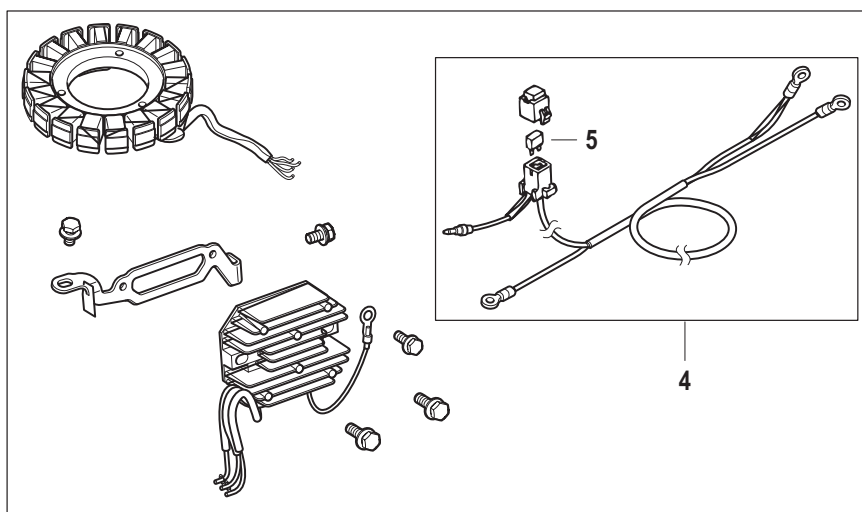

Accessories

65166