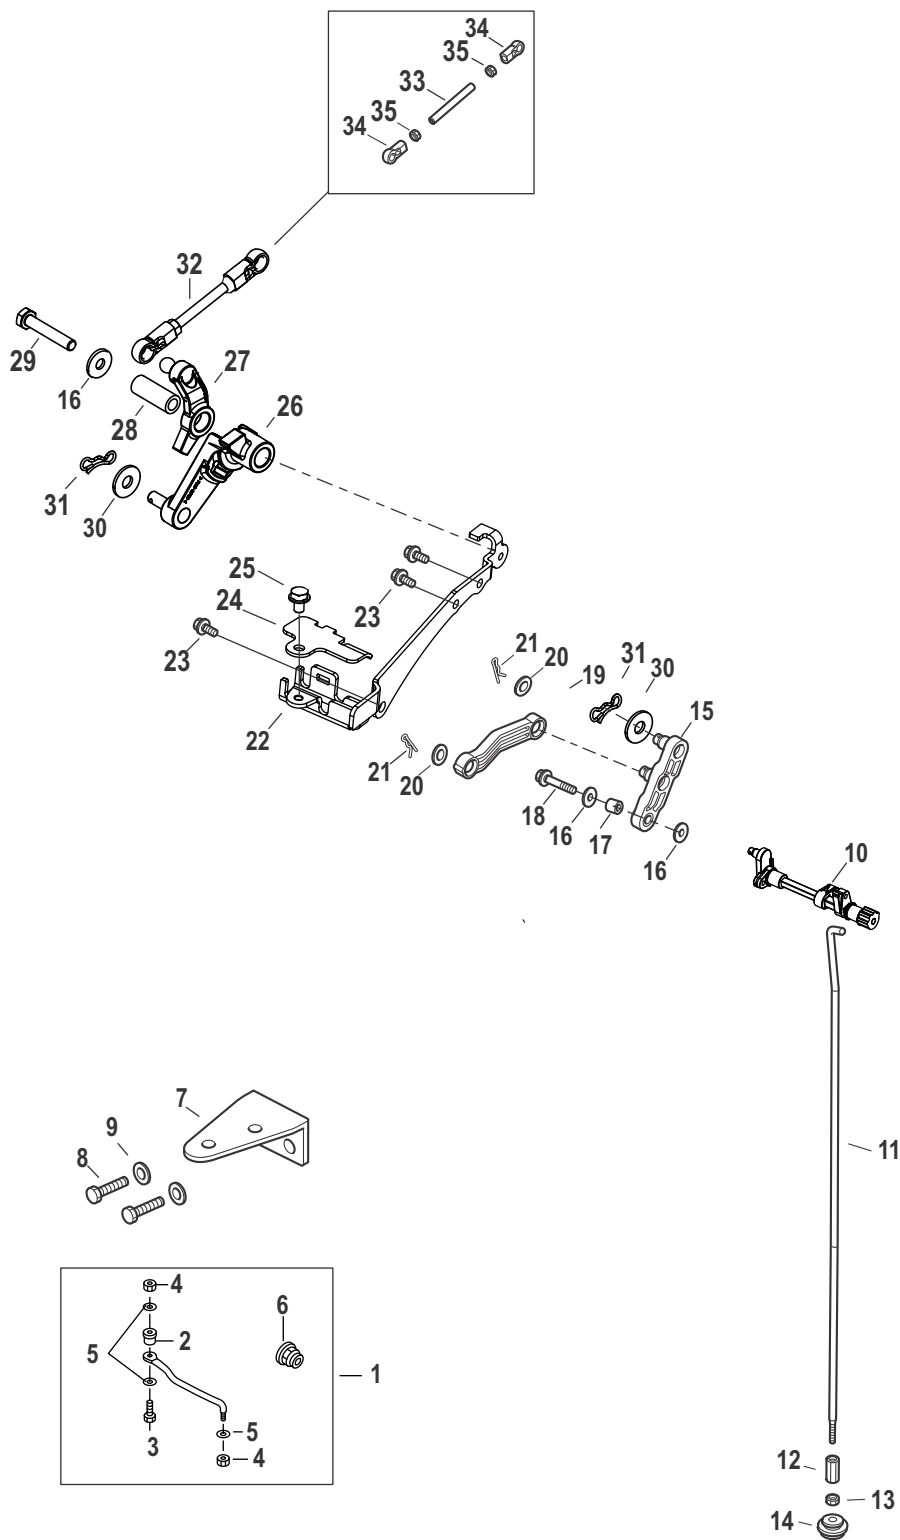

Throttle and Shift Linkage Remote Control

Throttle and Shift Linkage Remote Control

Ref #	Part Class	Part Number	Description	Comments	Qty	Note
1	0000	853824A04	DRAG LINK ASSEMBLY		1	
2		NSS	NOT SOLD SEPARATE	Spacer	1	
3	0010	851866007	BOLT		1	
4	0011	161473	NUT Nylon		2	
5	0012	9539210	WASHER		3	
6	0000	853825	CAP		1	
7	0000	8M0135856	PLATE Steering		1	
8	0010	8M0135857	BOLT		2	
9	0012	879194340	WASHER		2	
10	0000	8M0134501	SHAFT Shift Lever		1	
11	0000	8M0135825	ROD Shift, Short		1	
11	0000	8M0135826	ROD Shift, Long		1	
12	0000	8M0135827	JOINT Shift Rod		1	
13	0011	16081	NUT Stainless Steel		1	
14	0025	8M0137340	GROMMET		1	
15	0000	8M0135911	ARM Shift		1	
16	0012	953921	WASHER Stainless Steel		3	
17	0023	8M0137300	COLLAR		1	
18	0010	4000330	SCREW (M6 x 25)		1	
19	0000	8M0135854	ROD Shift Lever		1	
20	0012	953925	WASHER		2	
21	0018	8150262	COTTER PIN		2	
22	0000	8M0137835	BRACKET Cable		1	
23	0010	8248324	SCREW (M6 x 16)		3	
24	0054	8M0139043	CLIP Cable		1	
25	0010	823042059	BOLT		1	
26	0000	8M0135855	ARM Throttle		1	
27	0000	8M0135912	OPENER Throttle		1	
28	0023	8M0137299	COLLAR		1	
29	0010	4000333	SCREW (M6 x 40)		1	
30	0012	8M0137389	WASHER		2	
31	0054	8M0021224	CLIP Bow-Tie		2	
32	0000	8M0135708	LINK ROD ASSEMBLY		1	
33	0000	8M0137318	ROD Throttle		1	
34	0000	853745	CAP		2	
35	0011	16081	NUT Stainless Steel		2