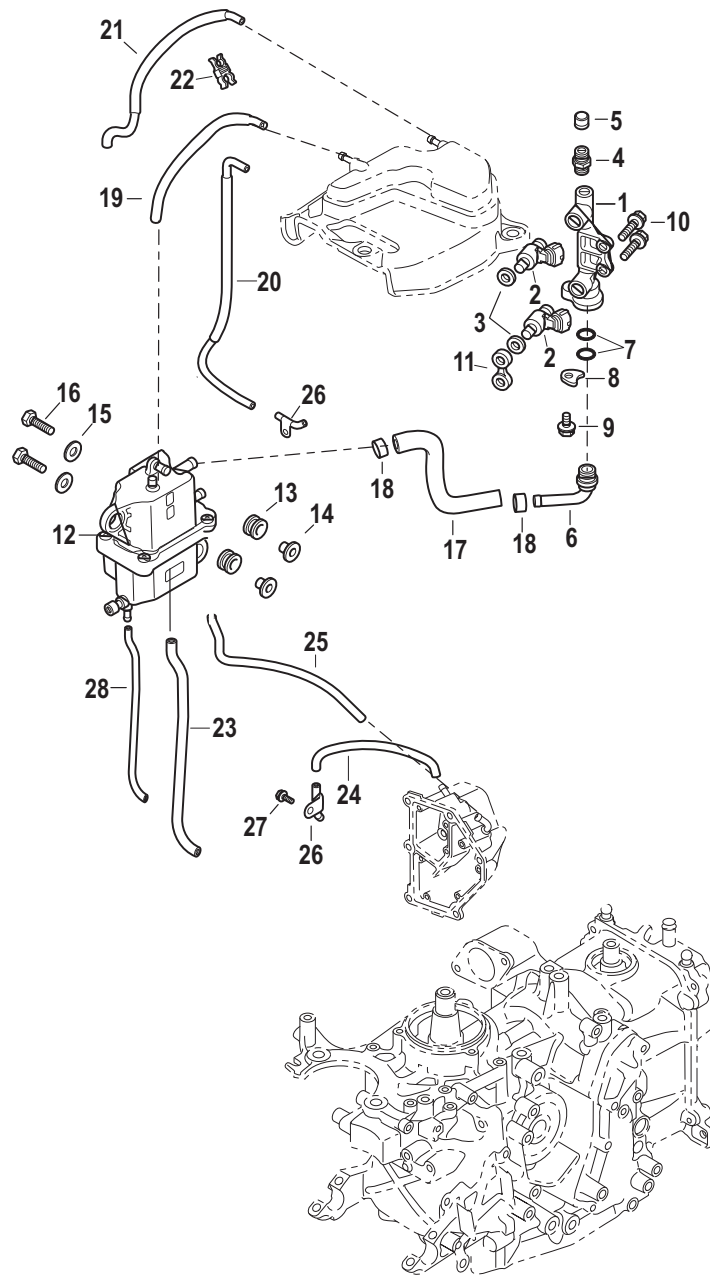

Fuel Rail and Vapor Seperator

Fuel Rail and Vapor Separator

Ref #	Part Class	Part Number	Description	Comments	Qty	Note
1	0000	8M0134458	FUEL RAIL ASSEMBLY		1	
2	0000	8M0134459	FUEL INJECTOR ASSEMBLY		2	
3	0025	8M0138599	SEAL RING		2	
4	0000	883542001	VALVE		1	
5	0022	805515001	CAP Valve		1	
6	0022	8M0135592	FITTING Nipple		1	
7	0025	804840007	O-RING		2	
8	0054	804830002	CLAMP		1	
9	0010	8230427	BOLT ASSEMBLY (M6 x 12)		1	
10	0010	823042	BOLT		2	
11	0000	8M0134460	INSULATOR		1	
12	0000	8M0134463	VAPOR SEPERATOR ASSEMBLY		1	
13	0023	8M0135593	MOUNT Rubber		2	
14	0023	8M0137298	COLLAR		2	
15	0012	953921	WASHER Stainless Steel		2	
16	0010	4000330	SCREW (M6 x 25)		2	
17	0032	8M0132344	HOSE Fuel		1	
18	0054	898101237	CLAMP		2	
19	0032	8M0132216	HOSE Vent		1	
20	0032	8M0135701	HOSE Vent		1	
21	0032	8M0135702	HOSE Vent		1	
22	0054	8M0138568	CLAMP		1	
23	0032	8M0138601	HOSE Water DRIVESHAFT HOUSING-FUEL COOLER		2	
24	0032	8M0138603	HOSE Cooling IDLE PORT COVER-NIPPLE		1	
25	0032	8M0138605	HOSE Cooling IDLE PORT COVER-FUEL COOLER		1	
26	0022	8M0137341	FITTING Nipple		2	
27	0010	8230427	BOLT ASSEMBLY (M6 x 12)		1	
28	0032	8M0057112	HOSE		1