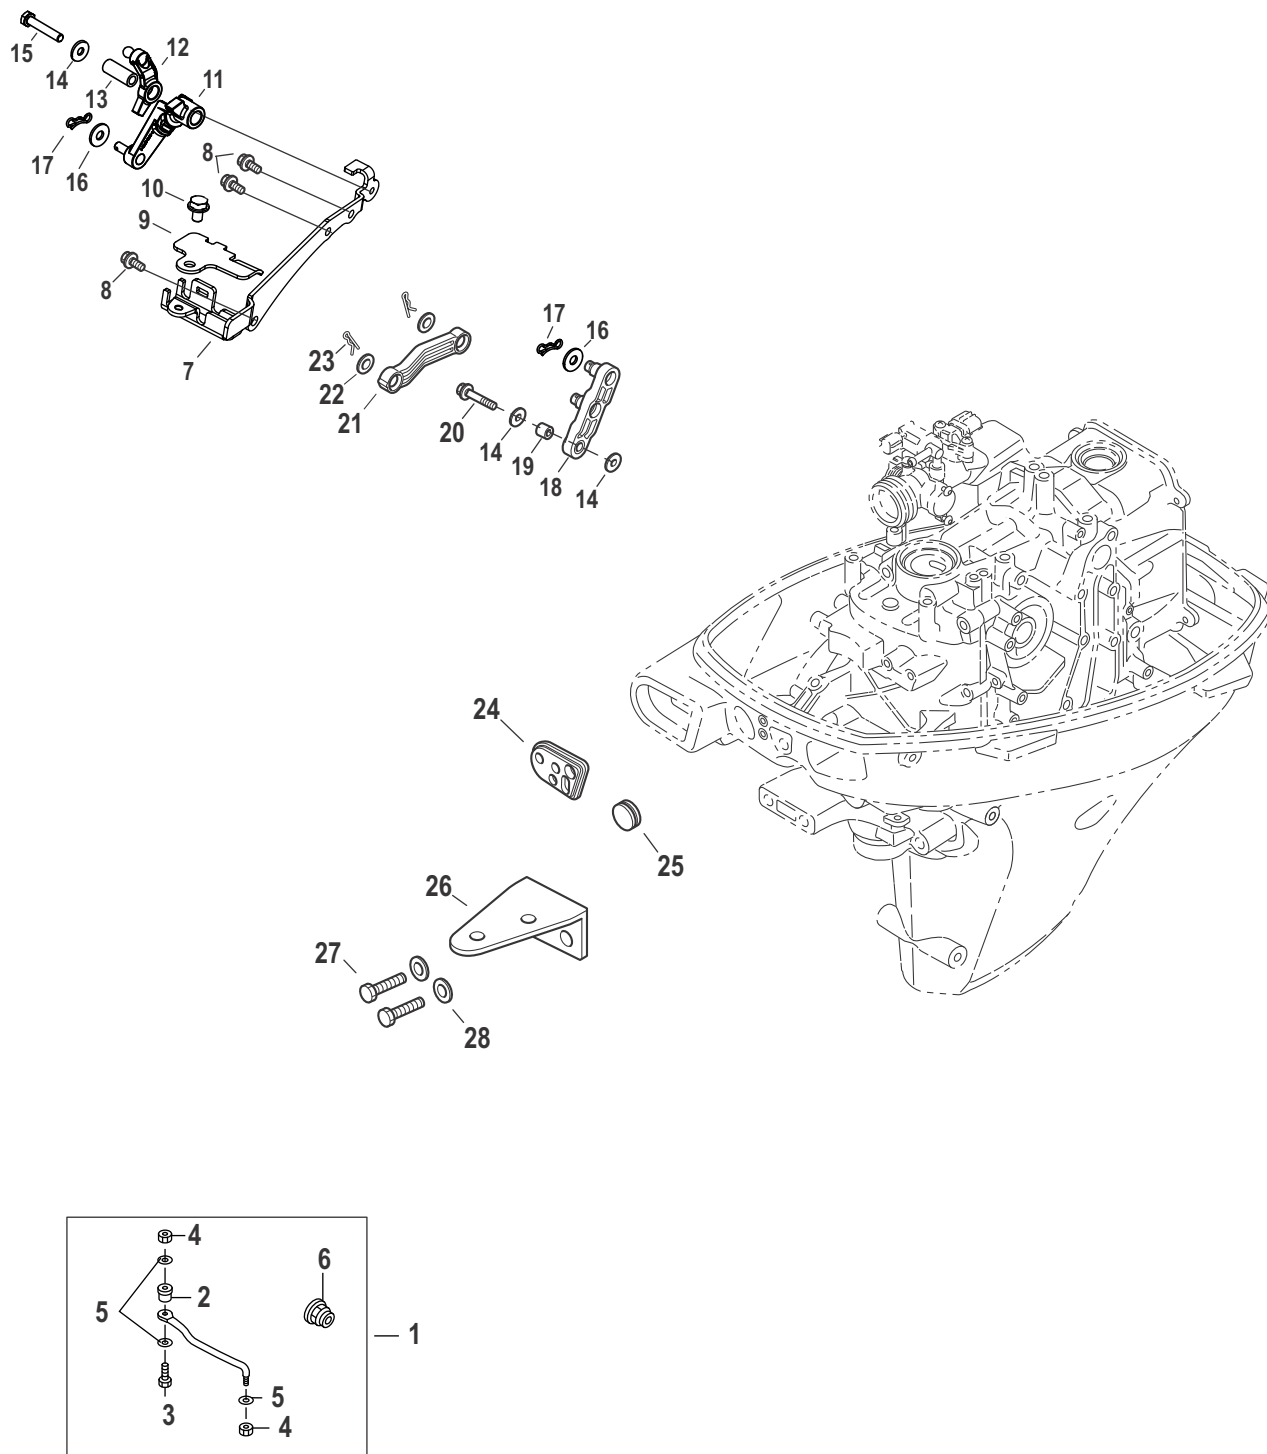

Remote Control Conversion Kit Tiller to RC - 8M0140122

65258

Remote Control Conversion Kit Tiller to RC - 8M0140122

Ref #	Part Class	Part Number	Description	Comments	Qty	Note
-	0000	8M0140122	REMOTE CONTROL CONVERSION KIT (Handle to Remote Control)		1	
1	0000	853824A04	DRAG LINK ASSEMBLY		1	
2		NSS	NOT SOLD SEPARATE	Spacer	1	
3	0010	851866007	BOLT		1	
4	0011	161473	NUT Nylon		2	
5	0012	9539210	WASHER		3	
6	0000	853825	CAP		1	
7	0000	8M0137835	BRACKET Cable		1	
8	0010	8248324	SCREW (M6 x 16)		3	
9	0054	8M0139043	CLIP Cable		1	
10	0010	823042059	BOLT		1	
11	0000	8M0135855	ARM Throttle		1	
12	0000	8M0135912	OPENER Throttle		1	
13	0023	8M0137299	COLLAR		1	
14	0012	953921	WASHER Stainless Steel		3	
15	0010	4000333	SCREW (M6 x 40)		1	
16	0012	8M0137389	WASHER		2	
17	0054	8M0021224	CLIP Bow-Tie		2	
18	0000	8M0135911	ARM Shift		1	
19	0023	8M0137300	COLLAR		1	
20	0010	4000330	SCREW (M6 x 25)		1	
21	0000	8M0135854	ROD Shift Lever		1	
22	0012	953925	WASHER		2	
23	0018	8150262	COTTER PIN		2	
24	0025	8M0137385	GROMMET		1	
25	0025	16226	GROMMET		1	
26	0000	8M0135856	PLATE Steering		1	
27	0010	8M0135857	BOLT		2	
28	0012	879194340	WASHER		2