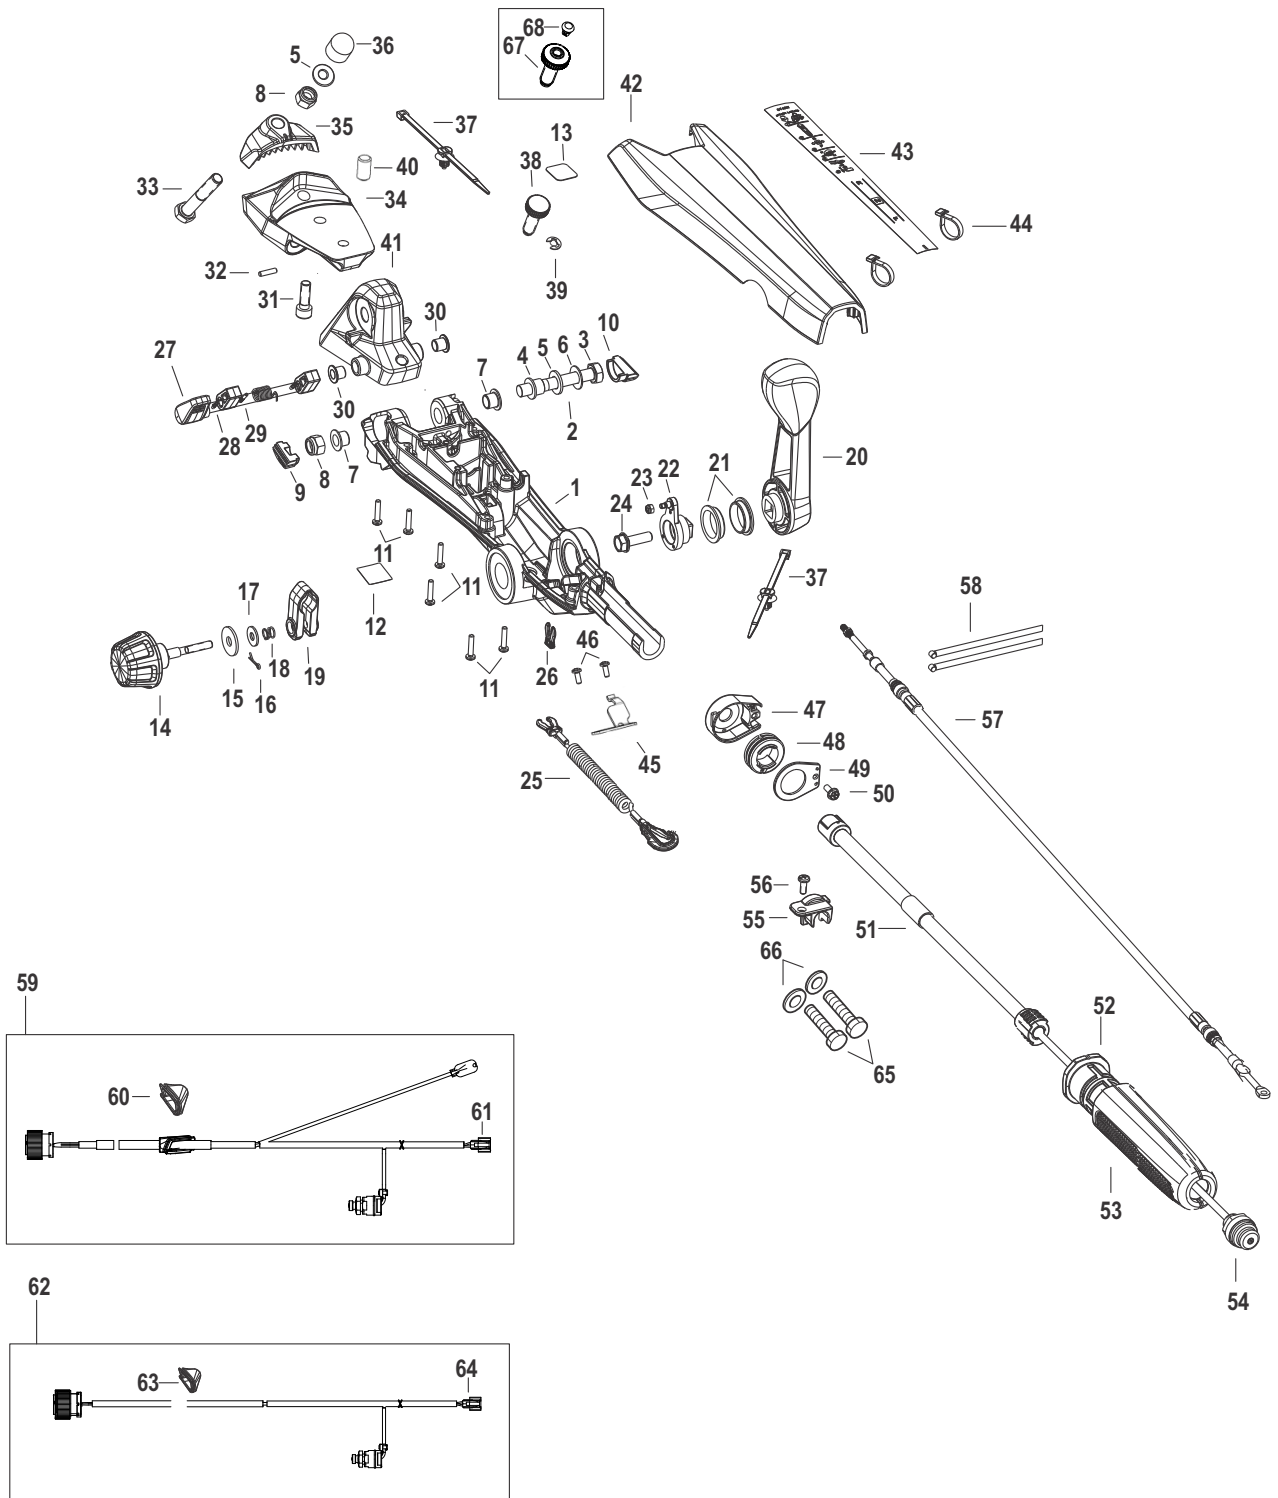

Tiller Handle

Tiller Handle

Ref #	Part Class	Part Number	Description	Comments	Qty	Note
40	0017	8M0137396	PIN		1	
41	0000	8M0136068	BRACKET Tiller Handle Order Tiller Handle/Upper Bracket Kit PT or Non PT	[0R910467] & Below	1	
41	0000	8M0151160	BRACKET Upper, Tiller Handle	[0R910468] & Up	1	
42	0000	8M0136061	COVER		1	
43	0037	8M0137515	DECAL Tiller Handle		1	
44	0054	816311T	TIE STRAP (8.00 Inches)		2	
45	0024	8M0136071	SPRING Flat		1	
46	0010	8M0136069	SCREW		2	
47	0000	8M0132352	HOUSING		1	
48	0000	8M0132353	PULLEY		1	
49	0000	8M0132354	COVER HOUSING		1	
50	0010	878608	SCREW (#10-16 x .500)		1	
51	0000	8M0136064	THROTTLE SHAFT		1	
52	0000	8M0132355	GRIP INSERT		1	
53	0000	8M0132356	GRIP HANDLE		1	
54	0000	8M0132357	SWITCH ASSEMBLY		1	
55	0000	8M0051380	BRACKET		1	
56	0010	8M0051381	SCREW		1	
57	0084	8M0136063	CABLE Push Pull		1	
58	0084	8M0132351	CABLE Throttle		2	
59	0084	8M0136065	HARNESS Tiller, Power Tilt	Includes Power Tilt and Lanyard Switch	1	
60	0025	8M0137395	GROMMET		1	
61	0000	8M0136067	CONNECTOR		1	
62	0084	8M0136066	HARNESS Tiller, Non Power Tilt	Includes Lanyard Switch	1	
63	0025	8M0137395	GROMMET		1	
64	0000	8M0136067	CONNECTOR		1	
65	0010	8M0137834	BOLT		2	
66	0012	879194340	WASHER		2	
67	0000	8M0051399	STOPPER	Design 2	1	
68		8M0153724	SCREW	Design 2	1